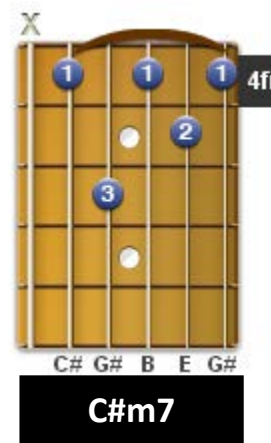

**Proyecto:** Imagínate

**Año:** 2004

**Interprete:** Conexión Vertical

**Cancion:** Todo Lo Que Respira

**Intro**

E5, E5/Bb E5, A(sus2)

**Coro**

E E5/Eb C#m7 A(sus2)  
Todo lo que tiene vida Y respira alabe al Señor  
E E5/Eb C#m7 A(sus2)  
Todo lo que tiene vida Y respira alabe al Señor

**Verso 1**

E E5/Eb C#m7 A(sus2)  
Por la mañana y por la tarde Joven o viejo alabaré  
E E5/Eb C#m7 A(sus2)  
Si estoy contento o estoy triste A toda hora alabaré

**Pre-Coro**

F#m G#m7 F#m G#m7  
Tu eres todo para mi Omnipotente Dios de amor  
F#m G#m7 A(sus2) B(sus4)  
Jamás podré dejar de alabarte.

**Coro**

E E5/Eb C#m7 A(sus2)  
Todo lo que tiene vida Y respira alabe al Señor  
E E5/Eb C#m7 A(sus2)  
Todo lo que tiene vida Y respira alabe al Señor

**Verso 2**

E E5/Eb C#m7  
Te alabaré en los cielos Con los querubines  
A(sus2) E E5/E  
Eterna será nuestra canción Te alabo en la tierra  
C#m7 A(sus2)  
Con tus criaturas Te alabaré toda nación.