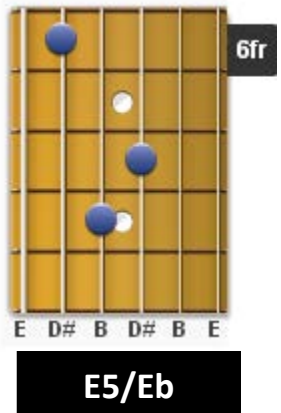

**Proyecto:** Imagínate

**Año:** 2004

**Interprete:** Conexión Vertical

**Cancion:** Todo Lo Que Respira

**Intro**

E5, E5/Bb E5, A(sus2)

**Coro**

E E5/Eb C#m7 A(sus2)  
Todo lo que tiene vida Y respira alabe al Señor  
E E5/Eb C#m7 A(sus2)  
Todo lo que tiene vida Y respira alabe al Señor

**Verso 1**

E E5/Eb C#m7 A(sus2)  
Por la mañana y por la tarde Joven o viejo alabaré  
E E5/Eb C#m7 A(sus2)  
Si estoy contento o estoy triste A toda hora alabaré

**Pre-Coro**

F#m G#m7 F#m G#m7  
Tu eres todo para mi Omnipotente Dios de amor  
F#m G#m7 A(sus2) B(sus4)  
Jamás podré dejar de alabarte.

**Coro**

E E5/Eb C#m7 A(sus2)  
Todo lo que tiene vida Y respira alabe al Señor  
E E5/Eb C#m7 A(sus2)  
Todo lo que tiene vida Y respira alabe al Señor

**Verso 2**

E E5/Eb C#m7  
Te alabaré en los cielos Con los querubines  
A(sus2) E E5/E  
Eterna será nuestra canción Te alabo en la tierra  
C#m7 A(sus2)  
Con tus criaturas Te alabaré toda nación.