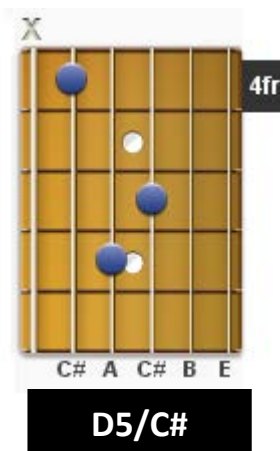

Proyecto: Este Es El Tiempo
Año: 2012
Interprete: Conexión Vertical
Cancion: Mi Confianza Eres Tu

Intro

D, Dm7

Verso 1

G **D(sus2)** **A(sus2)**
 Me respondiste cuando te llame
G **D(sus2)** **A(sus2)**
 Toda cadena que me ataba ya no esta
G **D(sus2)** **A(sus2)**
 Me liberaste Cuando te adore
G **D(sus2)** **A(sus2)**
 Y me ha rodeado tu favor y tu bondad

Pre-Coro

Bm7 **D5/C#**
 Hoy quiero agradecer
 D(sus2) **G**
 Y bendecirte por tu amor

Coro

Bm7 **G** **D(sus2)** **A(sus2)**
 Mi confianza esta en ti
Bm7 **G** **D(sus2)** **A(sus2)**
 El escudo de mi vida eres tú
Bm7 **G** **D(sus2)** **A(sus2)**
 De tu mano voy a vivir
Bm7 **G** **D(sus2)** **A(sus2)**
 En tus brazos me sostienes mi Jesús

Verso 2

G **D(sus2)** **A(sus2)**
 Me respondiste cuando te llame
G **D(sus2)** **A(sus2)**
 Y tu presencia me ha traído libertad

G **D(sus2)** **A(sus2)**

Me transformaste cuando te ado- re

G **D(sus2)** **A(sus2)**

Y hoy me guía tu amor y tu verdad

Puente

Bm7, D5/C#, D, G

Em7 **D(sus2)** **A(sus2)**

///En tus Brazos quiero estar ///

Coro

G **D(sus2)** **A(sus2)**

Mi confianza esta en ti