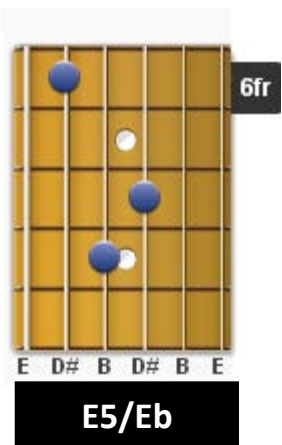

Puente

G#m7

Descienda hoy tu lluvia

E

En este lugar

G#m7

Descienda hoy tu lluvia

E

En este lugar

G#m7

Que fluya como un rio

E