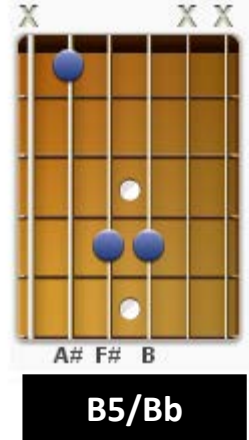

Puente

G#m7

Descienda hoy tu lluvia

E

En este lugar

G#m7

Descienda hoy tu lluvia

E

En este lugar

G#m7

Que fluya como un rio

E