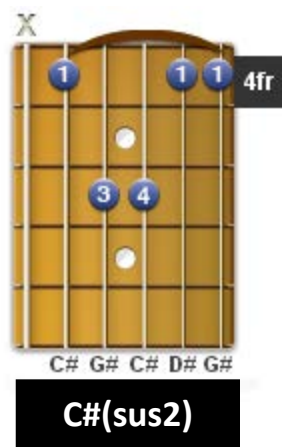

**Proyecto:** Invencible

**Año:** 2007

**Interprete:** Conexión Vertical

**Cancion:** Cuan Grande Es Él (Capo 2)

**Intro**

//G, D(sus2), C(add9)//

**Verso**

**G C(add9)**  
Señor mi Dios al contemplar los cielos  
**G D/F# G**  
El firmamento y las estrellas mil  
**G C(add9)**  
Al oír tu voz en los potentes truenos  
**G D/F# G D(sus2)**  
Y ver brillar al sol en su cenit

**G C(add9) G**  
Mi corazón entona la canción  
**D/F# G**  
Cuan grande es el, cuan grande es Él  
**G C(add9) G**  
Mi corazón entona la canción  
**Am7 C(add9) G, D/F, C(add9)**  
Cuan grande es Él, cuan grande es Él

**Puente**

**Bm7 C(add9), Bm7, C(add9)**

D(sus4) Em7, F, Eb5

Coro

**G# C#(sus2) G#**  
 Mi corazón entona la canción  
**Eb/G G# Eb5**  
 Cuan grande es el, cuan grande es Él  
**G# C#(sus2) G#**  
 Mi corazón entona la canción  
**Bbm7**  
 Cuan grande es Él,  
**C#(sus2) G#, Eb5, C#(sus2)**  
 cuan grande es Él